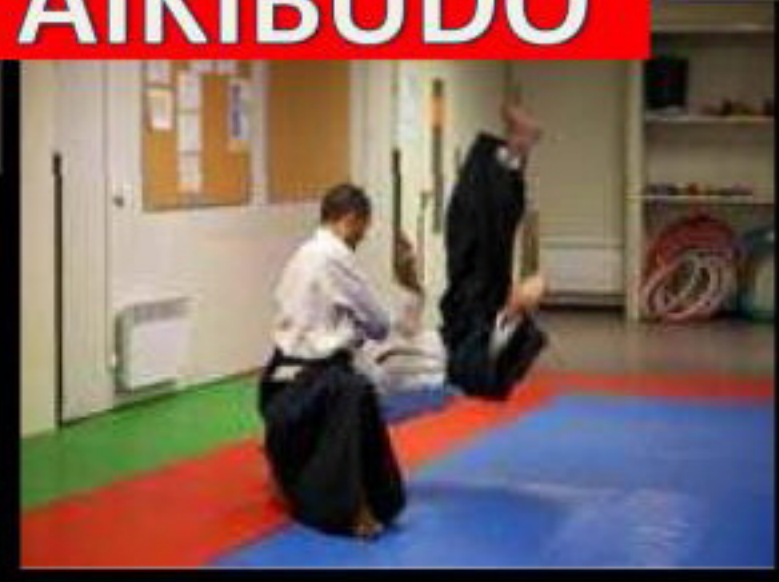

PORTE OUVERTE SUR L'AIKIBUDO

**JEUDI 18
JUN
19H/20H30**

DOJO 34/36 RUE CHARLES MOUREU 75013 PARIS